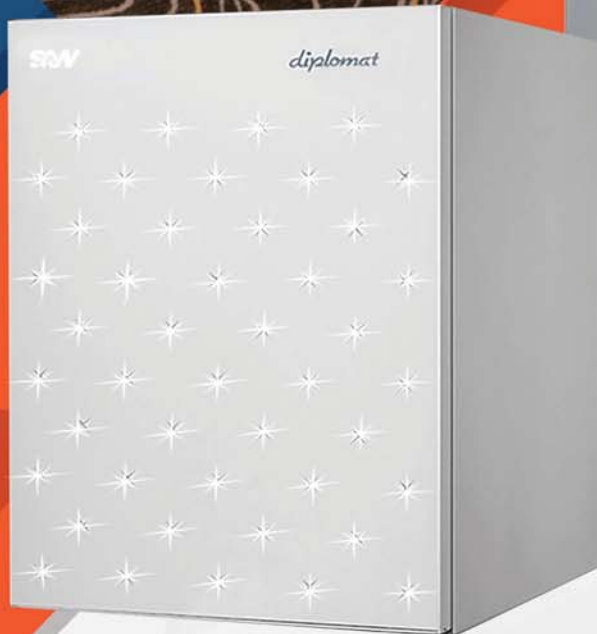

Mountains of Protection

DIPLOMAT Series

Lemari besi tahan api

DIPLOMAT Series

MODEL	UKURAN LUAR (mm)	UKURAN DALAM (mm)	BERAT (kg)	VOLUME (lt)	RAK (unit)	LACI (unit)	Ketahanan Api
	L x D x T	L x D x T					
Diplomat S36	404 x 470 x 522	300 x 300 x 410	60	36 ltr	1	1	60 Menit
Diplomat S64	500 x 530 x 643	380 x 330 x 515	100	64 ltr	1	1	90 Menit

L : lebar; D : kedalaman; T : tinggi

SAN Diplomat merupakan seri lemari besi tahan api premium yang dirancang untuk memenuhi kebutuhan konsumen akan keamanan sekaligus keindahan. Di produksi dalam 2 ukuran dengan tingkat ketahanan api yang berbeda, seri Diplomat merupakan pilihan tepat bagi Anda yang membutuhkan perlindungan atas barang berharga Anda dari bahaya kebakaran sekaligus keindahan seni dari sebuah produk.

SAN Diplomat - Where security blends with beauty

SPESIFIKASI

- Desain yang elegan minimalis tanpa *handle* dan tombol apapun pada pintu lemari besi
- Tersedia dalam 3 warna pilihan: hitam, putih dan merah
- Sertifikasi SP NT Fire 017 untuk ketahanan api 60 menit (S36) dan 90 menit (S64)
- *Smart digital lock* dengan layar sentuh tersembunyi (*magic touch panel*) dengan kombinasi 4-16 digit
- *Scramble numbers*: kunci digital tetap mampu mengenali nomor PIN yang benar walaupun pengguna memasukkan angka yang berbeda di depan atau di belakang kode PIN yang sebenarnya
- *Motorized lock* dengan sensor untuk membuka dan menutup pintu
- *Built-in alarm* berbunyi jika lemari besi dimiringkan lebih dari 45° atau mendapat hantaman di bagian luar
- Tersedia opsi alarm eksternal yang bisa ditambahkan jika dibutuhkan
- 1 buah *adjustable shelf* dengan 1 buah *tray drawer*
- Lampu LED yang menyala saat pintu di buka untuk menerangi isi lemari besi
- *Key hanger* untuk 4 anak kunci di balik pintu
- Anak kunci darurat untuk digunakan jika lupa nomor PIN