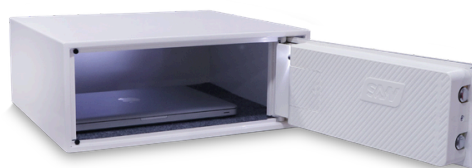

### Key Features

- Fitur anchoring, mencegah brankas dipindahkan secara paksa
- Terdapat opsi sistem audit trail untuk membaca detail riwayat penggunaan brankas
- Ukuran minimalis, cukup untuk menyimpan laptop 14 inch
- Dilengkapi lampu yang menyala ketika pintu dibuka
- Warna: Putih

### Locking System

- Kunci digital dengan layar LCD untuk menampilkan kombinasi PIN dengan jelas.
- Terdapat petunjuk penggunaan pada panel digital untuk memudahkan pengguna.

Model	Eksternal (mm)			Internal (mm)			Volume (L)	Berat (kg)	Rak	Laci
	Lebar	Dalam	Tinggi	Lebar	Dalam	Tinggi				
Habel	420	350	170	-	-	-	-	11	-	-