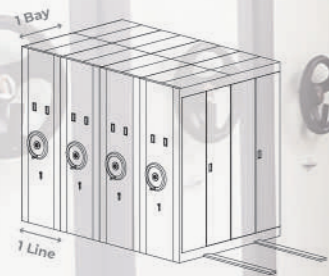

Monroe
Mobile File

1L = 700
1B = 900
T = 2300

Jumlah line dan Bay bisa ditambah sesuai dengan luas ruangan yang tersedia

Everest
Pintu Khasanah

P38
Clear Opening: 900L x 2000T

P78/S78
Clear Opening: 900L x 2000T