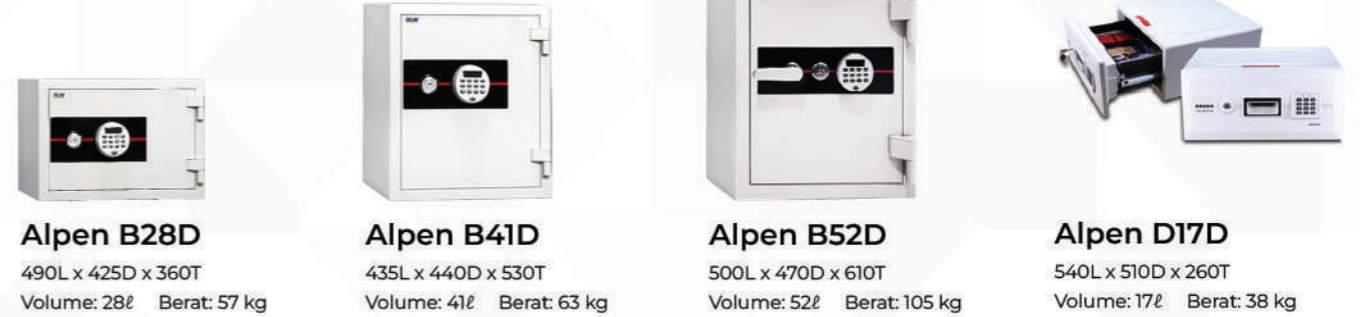

Home Safes

Brankas Residencial

Alpen B28D
490L x 425D x 360T
Volume: 28ℓ Berat: 57 kg

Alpen B41D
435L x 440D x 530T
Volume: 41ℓ Berat: 63 kg

Alpen B52D
500L x 470D x 610T
Volume: 52ℓ Berat: 105 kg

Alpen D17D
540L x 510D x 260T
Volume: 17ℓ Berat: 38 kg

Alpen A36 & A57
A36: 450L x 491D x 458T
A57: 450L x 591D x 610T
Volume: 36ℓ / 57ℓ Berat: 45 / 59 kg

Habel
420L x 350D x 170T
Berat: 11 kg

Fuji A41D & A52D
A41D: 435L x 440D x 530T
A52D: 500L x 470D x 670T
Volume: 41ℓ / 52ℓ Berat: 67 / 98 kg

Olympus
A50D - 461L x 558D x 528T
Vol: 47ℓ Berat: 90 kg

* Disclaimer
Dimensi eksternal tidak termasuk proyeksi gagang dan engsel.
Sesuai dengan sertifikasi, bobot dapat bervariasi hingga ±5%

Informasi
Dimensi produk memperhatikan format berikut.
L = Lebar; D = Dalam; T = Tinggi